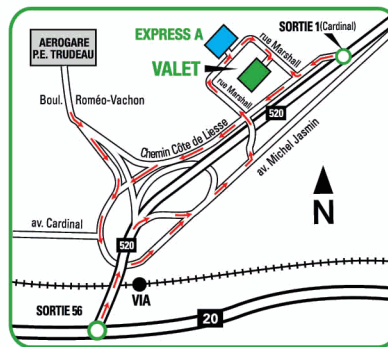

Montréal PARK'N FLY®

Rabais d'automne/d'hiver

Expire le mai 31 2020

Valet

SEMAINE

99⁹⁹$
18,99$/JOUR

Valide: 1er septembre 2019 - 15 décembre 2019

SEMAINE

114⁹⁹$
20,99$/JOUR

Valide: 16 décembre 2019 - 31 mai 2020

Express A

SEMAINE

79⁹⁹$
14,99/JOUR

Valide: 1er septembre 2019 - 15 décembre 2019

SEMAINE

90⁹⁹$
$17,99/JOUR

Valide: 16 décembre 2019 - 31 mai 2020

VALET 12155, chemin Côte-de-Liesse, Dorval 514-631-3359

DE L'OUEST : Aut. 20 Est, SORTIE 56 (même chemin que pour l'Est).

DU SUD : Aut. 15 Nord jusqu'à Aut. 20 Ouest (même chemin que pour l'Est).

DU NORD : Aut. 15 Sud jusqu'à Aut. 40 Ouest, jusqu'à Aut. 520 Ouest (même chemin que pour l'Est à partir de Côte-de-Liesse)

EXPRESS A 700, rue Marshall, Dorval 514-631-3359

DE L'OUEST : Aut. 20 Est, SORTIE 56 (même chemin que pour l'Est).

DU SUD : Aut. 15 Nord jusqu'à Aut. 20 Ouest (même chemin que pour l'Est).

DU NORD : Aut. 15 Sud jusqu'à Aut. 40 Ouest, jusqu'à Aut. 520 Ouest (même chemin que pour l'Est à partir de Côte-de-Liesse).

Voyages Villegia

Referral ID: 13942

Imprimer ce coupon
Présentez ou Entrez le code
à la sortie pour bénéficier
du rabais.

1046713

CONDITIONS DE STATIONNEMENT : Les tarifs montrés incluent les rabais. Les économies sont basées sur les tarifs réguliers. Les frais débent à l'arrivée et sont basés sur une période minimale de 24 heures. Une semaine équivaut à 7 périodes consécutives de 24 heures. Limite d'un coupon par transaction de stationnement. Non valide avec tout autres rabais ou promotion. Tarifs de stationnement sujets à des suppléments. Tous les tarifs et les suppléments sont sujets aux taxes applicables. Les tarifs sont sujets à changer sans préavis. **Expire le 31 mai 2020.** Park'N Fly est une marque déposée de 1884901 Alberta Ltd.